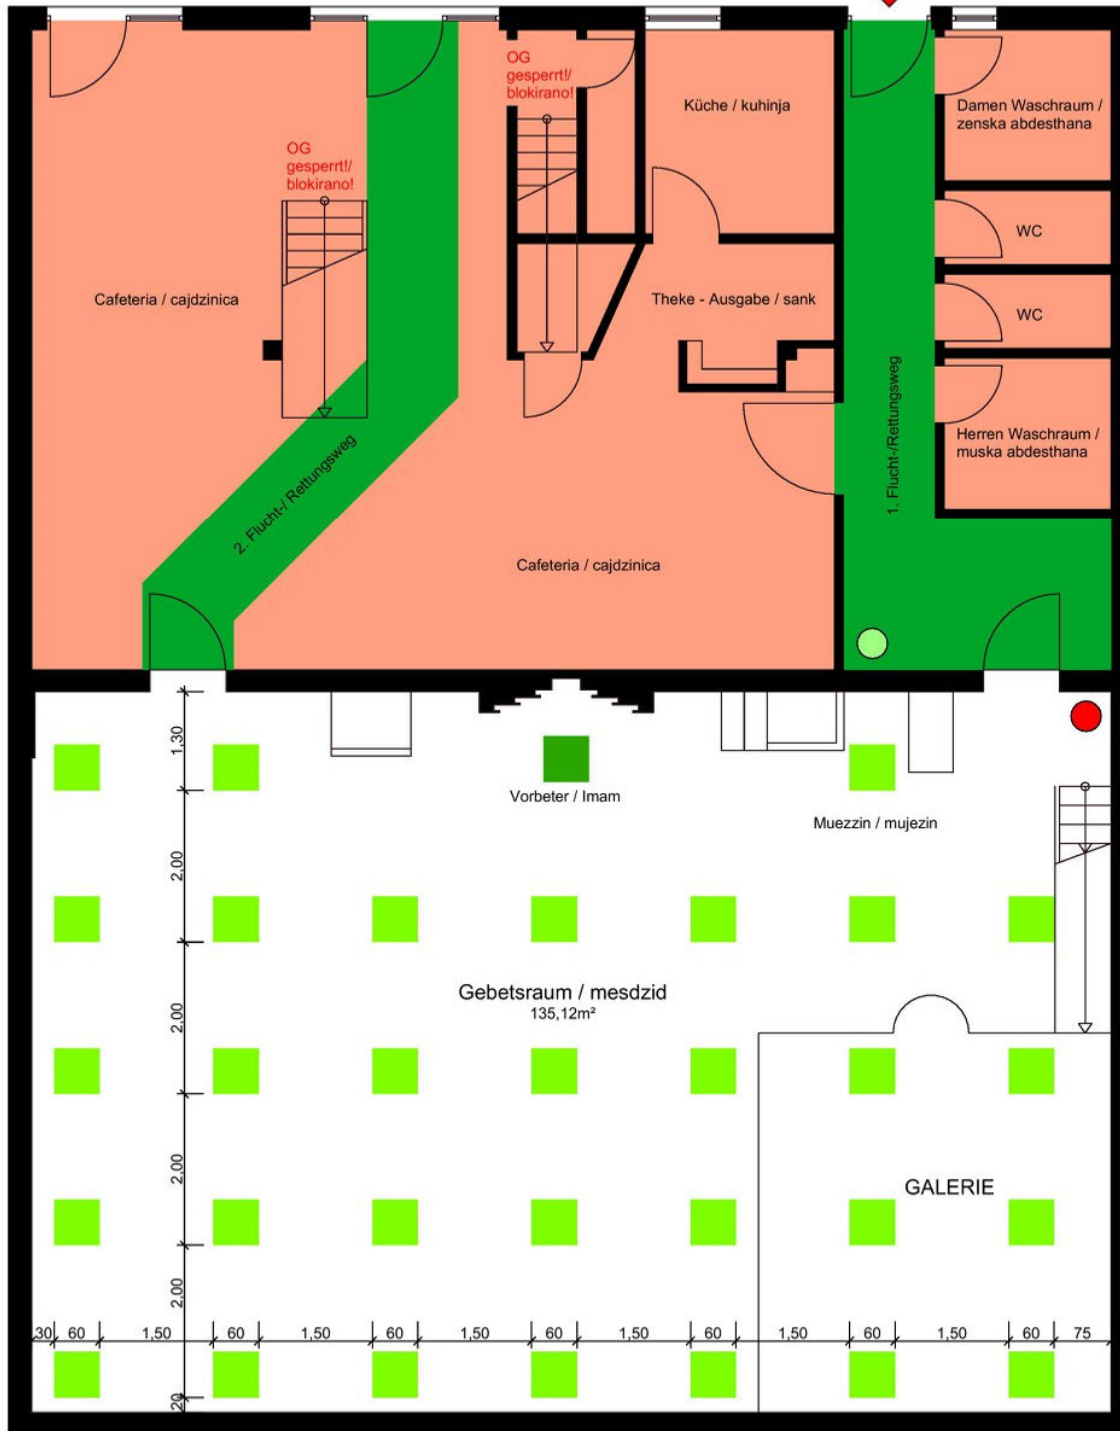

EINGANG / ULAZ

**Legende / simboli:**

- Aufsichtsperson / nadzor
- Desinfektion / dezinfekcija
- individuelle Gebetsfläche / pojedinačni prostor za klanjanje
- Fluchtweg / požarni put
- gesperrte Flächen!!! / blokirane površine

KAPAZITÄT HAUPTGEBETSFLÄCHE /  
KAPACITET MESDŽIDA (PRIZEMNI DIO):  
31 PERSONEN / OSOBE + 1 VORBETER / IMAM  
KAPAZITÄT GALERIE / KAPACITET GALERIJE:  
6 PERSONEN / OSOBE

DAS OBERGESCHOSS IST WÄHREND  
DER PANDEMIE KOMPLETT GESPERRT!!!  
SPRAT JE ZA VRIJEME TRAJANJA  
PANDEMIJE BLOKIRAN !!!